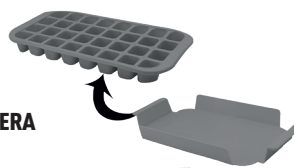

Ganchos

Portautensilios

Estante doble

Bandeja superior de acero inoxidable

- + 5 alturas de cocción**
- Brocheta asador
- Estante bajo y lateral
- Asa de transporte

-25% ~~39€~~
99

29€
99
barbacoa

82,5x33x84 cm.
Parrilla: 48x27 cm.
Parafuegos de acero.

-50% ~~5€~~
99

2€
99

BANDEJA CUBITERA + SOPORTE
33x18x3 cm. Silicona.

+ ¡2 en 1!

-30% ~~4€~~
99

3€
49

BOTELLA PULVERIZADOR
Ø 8x21,8 cm.
Polipropileno, poliestireno y silicona.

Pulveriza por un lado
Bébe por el otro

-33% ~~149€~~
99

99€
99

BRASERO/BARBACOA
Ø 61x91 cm. Parrilla: Ø 58x29 cm.
Espacio central: Ø 29 cm.
Metal y acero inox.

Exterior

¡No olvides!

+ Resistente al calor

2€
99

GUANTE
Talla 10.

-20% ~~9€~~
99

A partir de
7€
99

FUNDA DE PROTECCIÓN

Ø 70x80 cm.
125x62x95 cm,
95x50x75 cm
o 95x60x85 cm por 14,99 €
o 11,99 €. Poliéster.

Limpieza

-20% ~~2€~~
49

1€
99

Lote de 2 ESPONJAS METÁLICAS
Ø 8,5x6 cm. Polipropileno y metal.