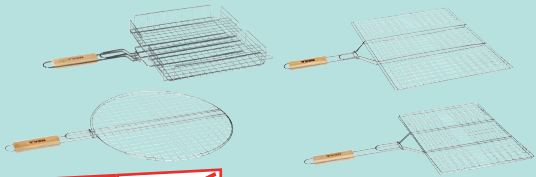

-64 % ~~16€₉₉~~

5€₉₉
dispensador de bebidas
con grifo

31,5x25x19,5 cm. Vidrio.

Gran
capacidad
8 L

-50 % ~~159€₉₉~~

79€₉₉

salón de jardín
samoa

Color

Grafito

1 sofá de 2 plazas: 112x76x75 cm.
2 sillones: 59x76x75 cm.
Altura del asiento: 36 cm.
Estructura de acero
y asiento de poliéster con
revestimiento de PVC.
1 mesa de centro: 75x45x38,5 cm.
Acero con tratamiento epoxi y vidrio
templado.

- + Parachispas extraíble
- Atizador
- Parrilla de Ø 40 cm
- Compatible con leña o carbón

-40 % ~~99€₉₉~~

59€₉₉
brasero - barbacoa
Ø 60 cm

Ø 60x34 cm.
Estructura de óxido de magnesio
y tapa de acero cromado.

Todas las fotografías son sugerencias de presentación.

CENTRAKOR

    centrakor.com / centrakor.es

j'adore!

Los accesorios

-14% ~~6€~~
99

A partir de
5€
99

PARRILLA DOBLE
Superficie de cocción:
Ø 40 cm o 40x30 cm.
34x31 cm por 7,99 €.
50x40 cm por 9,99 € o 8,99 €.
Metal cromado y madera.