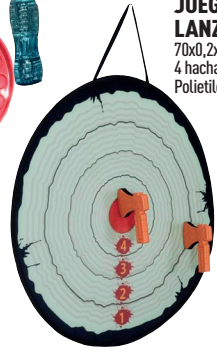

5€₉₉

JUEGO DE LANZAMIENTO AVIÓN CON PROPULSOR
36x3,5x37 cm. ABS.

-30% ~~9€₉₉~~

6€₉₉

JUEGO DE LANZAMIENTO
70x0,2x70 cm. 4 hachas de velcro incluidas. Potiétieno.

A partir de 3 años

-16% ~~11€₉₉~~

9€₉₉

A partir de 4 años

MINIJUEGO DE FÚTBOL
34x21x2,8 cm. Fichas: Ø 2,6 cm. Madera.

Coloca todas las piezas en el campo del adversario para ganar.

-25% ~~1€₉₉~~

1€₄₉
molinillo de burbujas

33x17x40 cm. Polipropileno. Líquido incluido. Depósito de 90 ml.

A partir de 3 años

-20% ~~4€₉₉~~

3€₉₉

MOLINILLO DE VIENTO
30,5x15x75 cm. Polipropileno y madera.

A partir de 12 meses

-28% ~~34€₉₉~~

24€₉₉

TOBOGÁN
125x39x72 cm. Polipropileno.