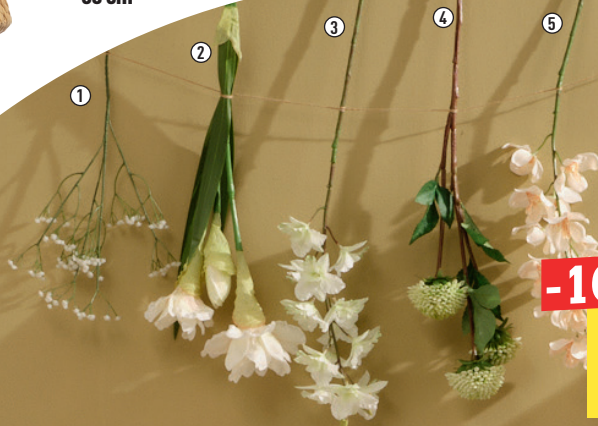

③ RAMILLETE DE ORQUÍDEAS 80 cm

3€₉₉

④ RAMILLETE DE 2 DALIAS 73 cm

4€₉₉

⑤ RAMILLETE DE ORQUÍDEAS 78 cm

14€₉₉

todo el año

LÁMPARA COLGANTE JILY
Ø 29x26 cm. Metal y cuerda.