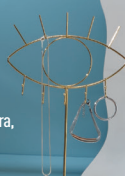

JARRÓN VINTAGE
25 cm. Vidrio.

-28% ~~6€~~ 99

4€
99

DECORACIÓN DE CORAZÓN
35 cm. Metal.

CENTRAKOR 3

Decoración de dormitorio

-10 % ~~19€₉₉~~
17€₉₉

FLORERO
Ø 17x25,5 cm.
Cerámica.

-20 % ~~9€₉₉~~
7€₉₉

JOYERO FLO
20,5x15x5,3 cm. Fibras de madera, poliéster y metal.

-20 % ~~24€₉₉~~
19€₉₉

FLORERO
Ø 12,5x34,5 cm.
Cerámica.

7€₉₉
FLOREROS INDIVIDUALES COLGANTES
40x5,5x65 cm.
Vidrio, yute y madera.