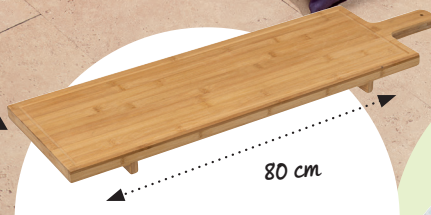

80 cm

-20 % ~~4€₉₉~~

3€₉₉

**Lote de 3
BANDEJAS CUBITERAS**
26x9x3 cm. Polipropileno.