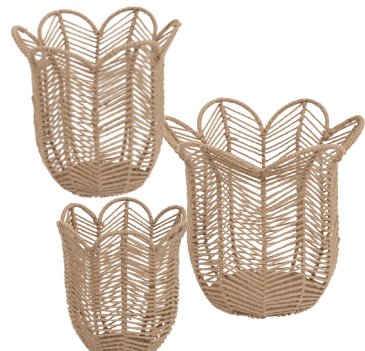

-20% ~~4€~~
3€₉₉

PLATO LLANO ROMY
Ø 27 CM
Porcelana.

-16% ~~5€~~
4€₉₉

TAZA ROMY 22 CL CON PLATILLO
Porcelana.

-11% ~~8€~~
7€₉₉

CUADRO
30x40 cm.
Fibras de madera.

A partir de
9€₉₉

CESTO DE FLOR
Ø 25x27,5 cm.
Ø 30,8x29 cm por 14,99 € 12,99 €.
Ø 37,8x33 cm por 19,99 €.
Yute.