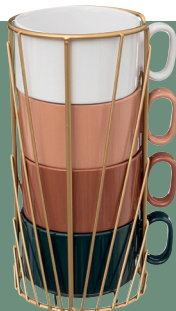

-14% 69€₉₉

59€₉₉
decoración mural eman 160x100 cm

Ratán y bambú.

-23% 12€₉₉

9€₉₉

SET DE 4 TAZAS 25 CL 22,5 cm. Gres y metal.

-20% 19€₉₉

15€₉₉

LIENZO TIDA 50x70 cm. Fibras de madera y poliestireno.

-14% 69€₉₉

59€₉₉

ARMARIO JOYERO 42x37,5x145 cm. Madera.

Descanso exterior

-25 % ~~7€₉₉~~

5€₉₉

**PLANTA COLGANTE
+ SOPORTE MURAL**
14x5,5x12,5 cm. Cerámica.
Planta artificial.