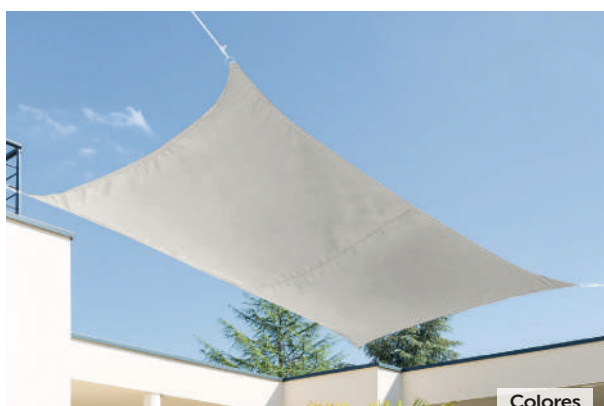

¡TÚ RINCÓN CHILL-OUT!

-13% ~~149€~~
129€
99

SILLA MECEDORA
92x130x69 cm.
Estructura de metal imitación
madera y asiento de poliéster.

-16% ~~29€~~
A partir de
24€
99

CAJA DE ALMACENAJE
40x30x28 cm.
45x35x33 cm por 39,99 € 29,99 €.
50x40x38 cm por 49,99 € 34,99 €.
Jacinto de agua.

-13% ~~14€~~
12€
99

GUARNALDA SOLAR
10 LED 4,8 M
Poliétileno.

-33% ~~14€~~
9€
99

DAMAJUANA
10 L
25,5x39,3 cm. Vidrio.

-20% ~~9€~~
A partir de
7€
99

CACTUS DECORATIVO
24x36 cm.
31x54 cm por 19,99 € 16,99 €.
Hierbas.

Cojín extraíble

-25% ~~7€~~
5€
99

CARILLÓN CONCHAS
15x9x45 cm.
Fibras de coco.

+ Anillas de fijación y cuerdas incluidas

Colores

A partir de
29€
99

TOLDO CURAÇAO
2x3 m. Poliéster.