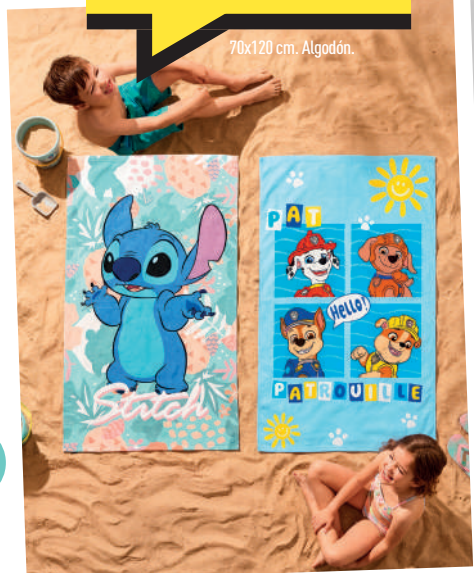

A partir de 3 años

A partir de 5 años

-25% ~~7€99~~

5€₉₉

BOLSO
15x50x20 cm.
Polipropileno.

+ Bandolera

-23% ~~12€99~~

9€₉₉

TOALLA DE PLAYA

70x120 cm. Algodón.

A partir de 3 años

-16% ~~2€99~~

2€₄₉

PELOTA
Ø 13 cm. PVC.

-16% ~~2€99~~

2€₄₉